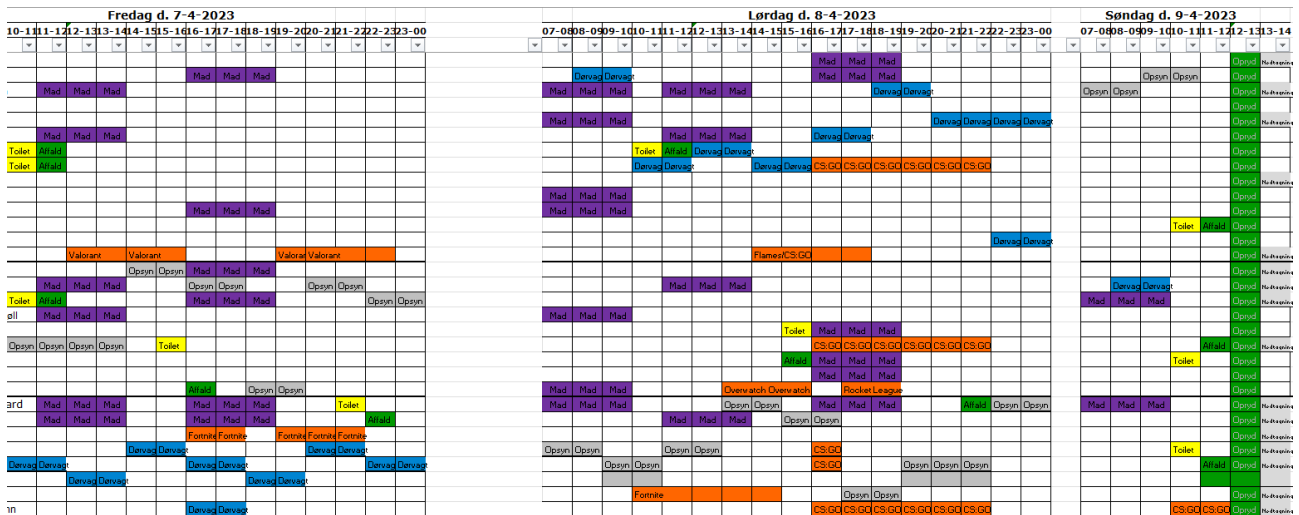

Aktivitetsprogram (2023)

Alle aktiviteter, også de fysiske aktiviteter, er frivillige – og kører parallelt med at gaming-området er åbent, sideløbende med turneringsprogrammet, se <https://hlparty.org/download/Vagtplan.pdf>:

Figur 1: Vagtplan og turneringsprogram